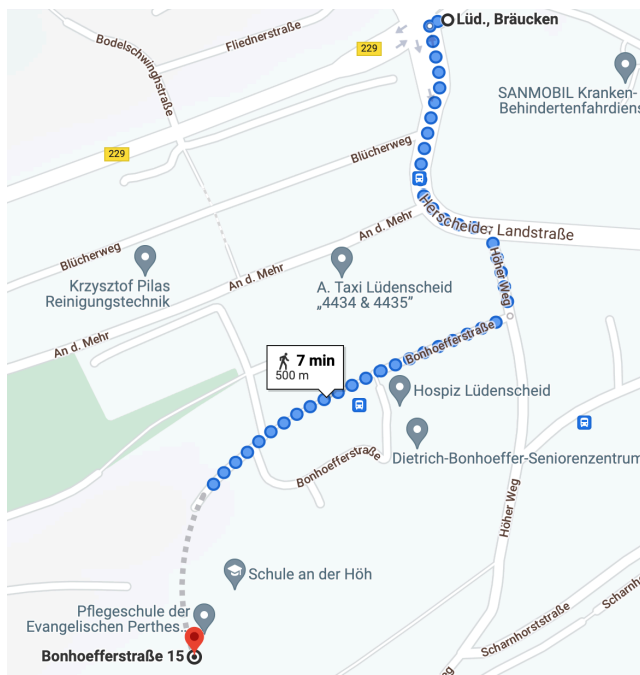

Ihr Anfahrtsplan

Förderschule Schule an der Höh

Ansprechpartnerin: Frau Muhs (Schulleiterin), Herr Häsemeyer (stellv. Schulleiter)

Tel.: 02351-966-4800

Bonhoefferstr. 15 | 58511 Lüdenscheid

08:34 ○ Lüdenscheid, Friebe, Prinz & Partner

47 Lüd., Eichholz Ankunft 08:47

Niederflur-Bus

✓ 13 Min. (8 Zwischenhalte)

08:47 ● Lüdenscheid, Bräucken

- Ri. Eichholz/Krähennocken

Dann ca. 10 Minuten Fußweg.

Für die Rückfahrt: