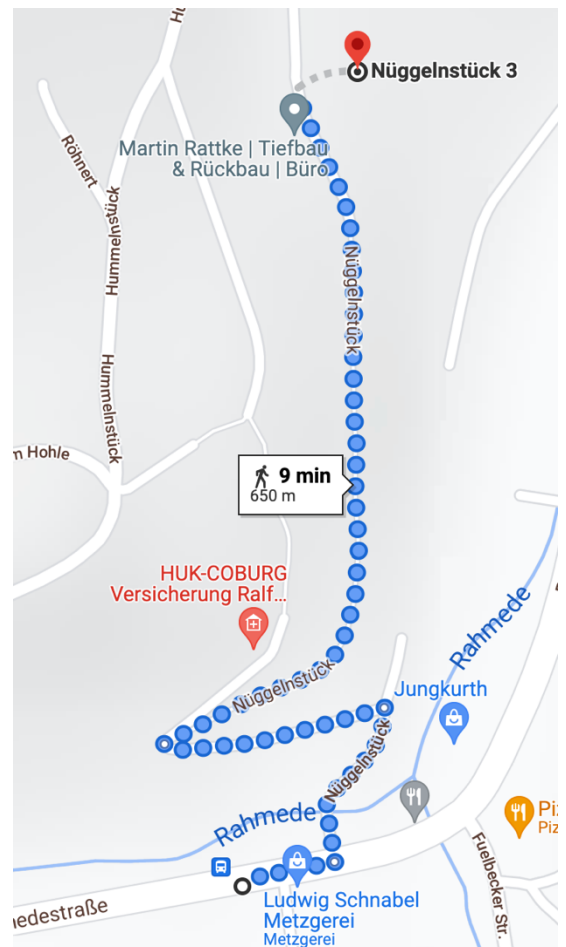

Ihr Anfahrtsplan

Förderschule Hundertwasserschule

Ansprechpartner: Herr Hanbücken (Lehrer für Sonderpädagogik)

Tel.: 0049 2352 549200

Nüggelinstück 3 | 58762 Altena

Für die Rückfahrt: